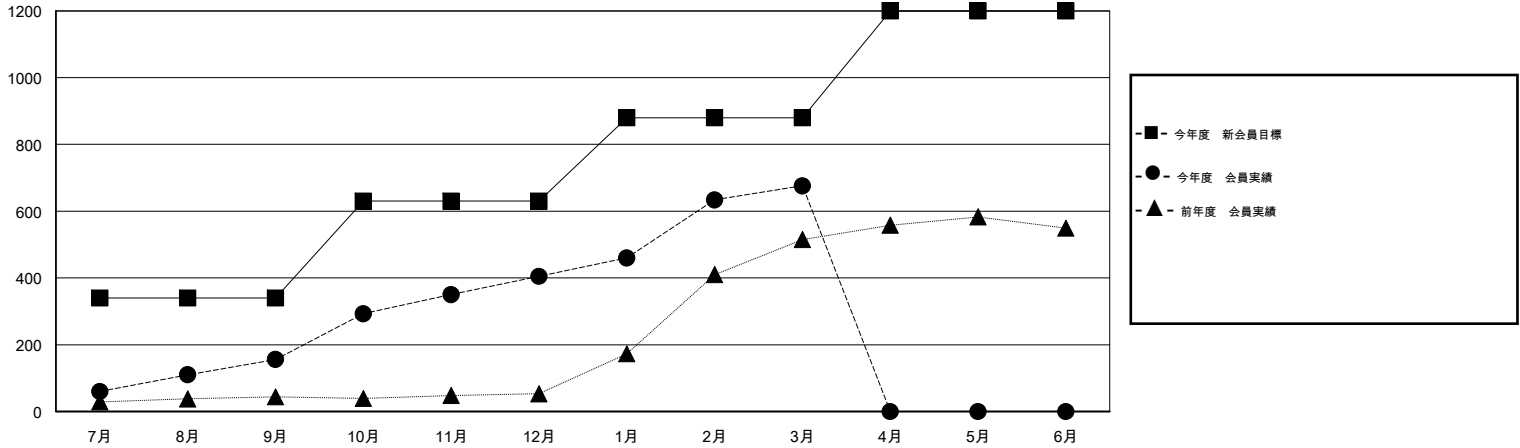

MONTHLY MEMBERSHIP PROGRESS REPORT

District 337 C

Results as of: 3/31/2015

GMT: Chikao Suzuki

地域 JAPAN

GMT会則地域 5-Jap

クラブ					名				
結果: 2014-2015					結果: 2014-2015				
四半期	新クラブ目標	新クラブ	解散クラブ	純増/減	四半期	新会員目標	チャーターメン バー/新会員	退会者	純増/減
7月/8月/9月	0	0	1	-1	7月/8月/9月	340	214	58	156
10月/11月/12月	0	0	0	0	10月/11月/12月	290	287	38	249
1月/2月/3月	0	0	0	0	1月/2月/3月	250	325	54	271
4月/5月/6月	0	0	0	0	4月/5月/6月	320	0	0	0

新クラブ目標及び実績累計

会員目標及び実績累計

解散クラブ: 1	78 CLUBS OF 83 一名以上の新会員を登録	男女別
		男性 2,851 (67.08%)
		女性 1,399 (32.92%)
退会者	健康診断データはこちら	家族会員 2,408
物故会員 23		世帯主 1,013
クラブ解散 4		世帯主以外 1,395
その他 123		
合計 150		