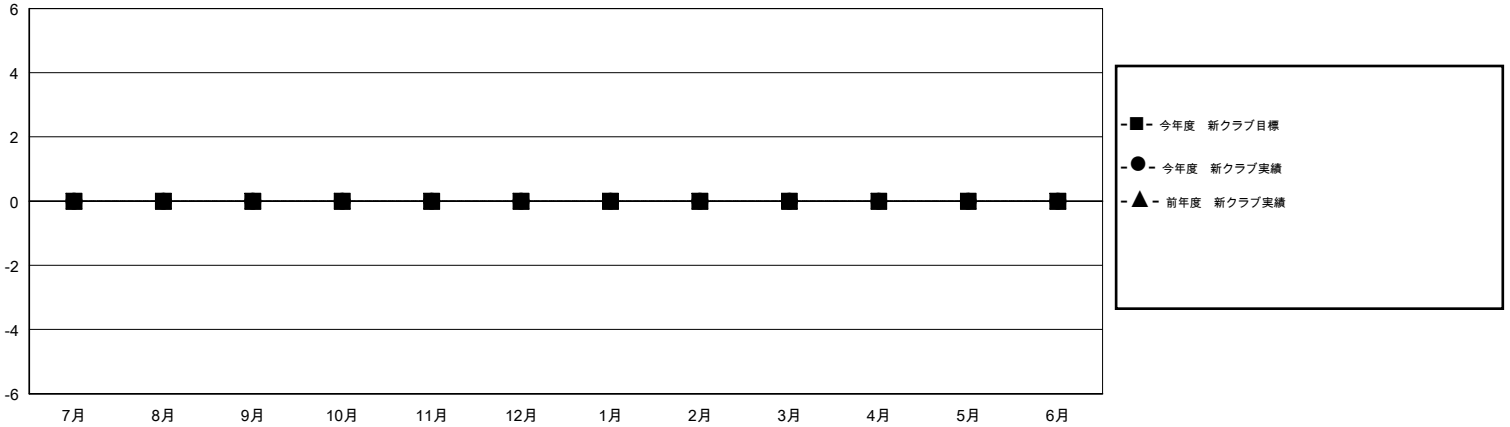

MONTHLY MEMBERSHIP PROGRESS REPORT

District 337 C

Results as of: 3/31/2015

GMT: Chikao Suzuki

地域 JAPAN

GMT会則地域 5-Jap

クラブ					名				
結果: 2014-2015					結果: 2014-2015				
四半期	新クラブ目標	新クラブ	解散クラブ	純増/減	四半期	新会員目標	チャーターメン バー/新会員	退会者	純増/減
7月/8月/9月	0	0	1	-1	7月/8月/9月	340	214	58	156
10月/11月/12月	0	0	0	0	10月/11月/12月	290	287	38	249
1月/2月/3月	0	0	0	0	1月/2月/3月	250	325	54	271
4月/5月/6月	0	0	0	0	4月/5月/6月	320	0	0	0

新クラブ目標及び実績累計

会員目標及び実績累計

解散クラブ: 1	78 CLUBS OF 83 一名以上の新会員を登録	男女別
		男性 2,851 (67.08%)
		女性 1,399 (32.92%)
退会者	健康診断データはこちら	家族会員 2,408
物故会員 23		世帯主 1,013
クラブ解散 4		世帯主以外 1,395
その他 123		
合計 150		